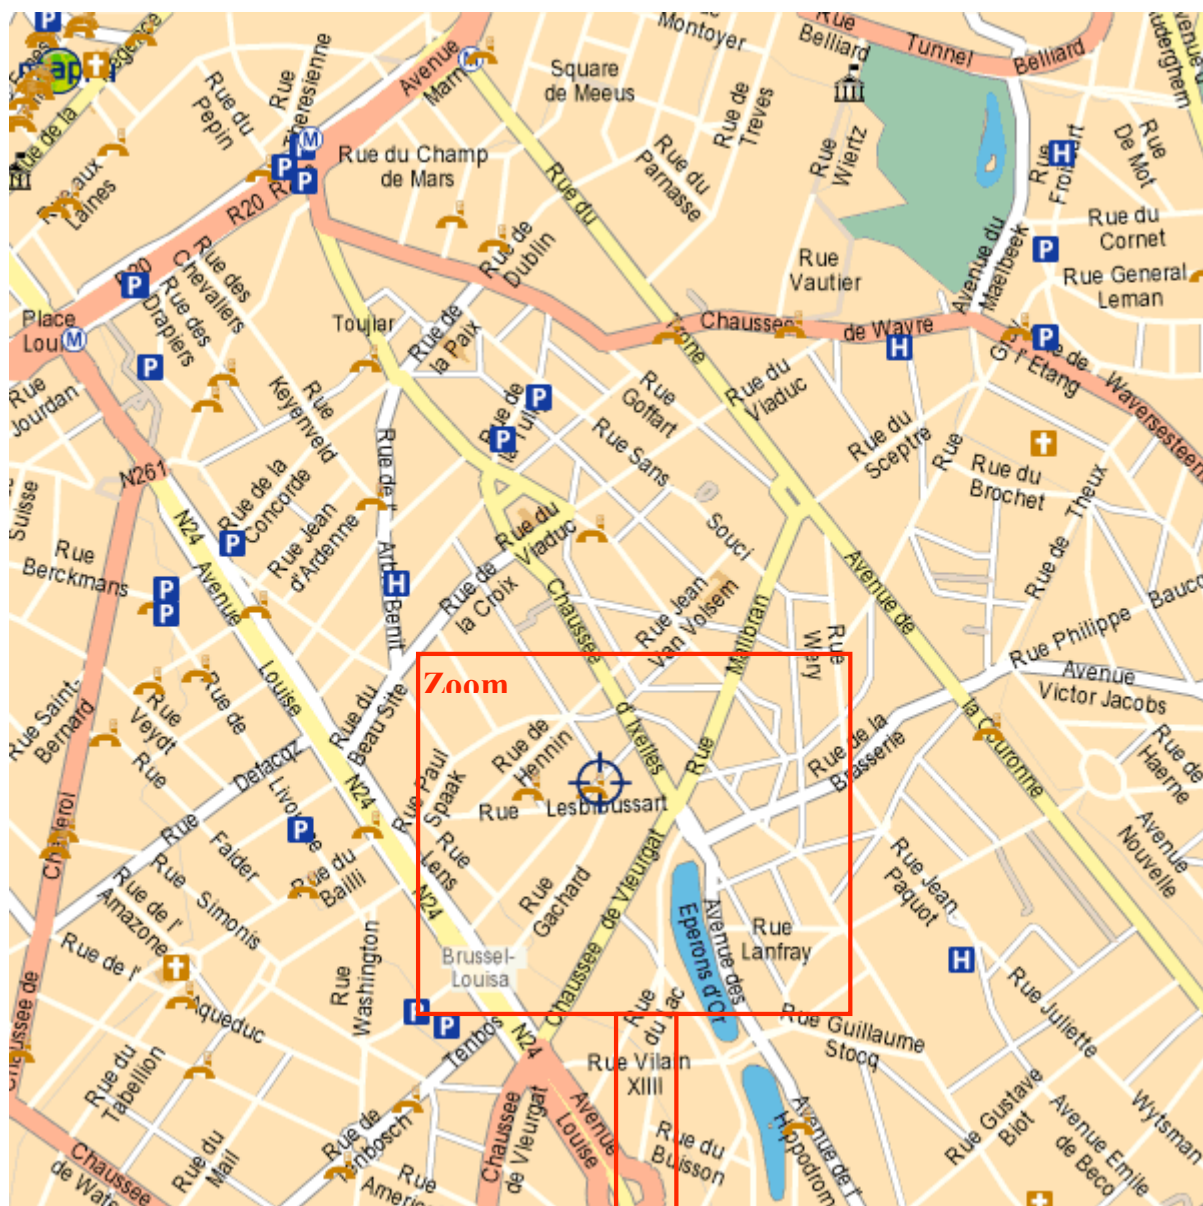

Fiche d'accessibilité COREN asbl

35, rue Van Elewijk
1050 Bruxelles
Tél./Fax: 02/6405323
E-mail : info@coren.be
<http://www.coren.be>

Zoom

Accès SNCB

- Accès facile depuis la gare du Luxembourg : prendre le Bus **38** direction Homborch ou le Bus **60** direction « Vivier d'oise » (5-10 minutes maximum), Arrêt Place Flagey. Vous pouvez toujours venir à pied, vous en aurez pour 15/20 minutes selon les marcheurs.
- Autres accès gares :
Depuis la gare Centrale, prendre le Bus **38** direction Homborch ou le Bus **60** direction Vivier d'oise ou le Bus **71** direction Delta (15-20 minutes).
Depuis la gare du Midi, prendre le Métro direction Simonis arrêt Porte de Namur, et ensuite prendre le Bus **71** direction Delta, arrêt Flagey

Pour plus d'information sur les horaires de train, tapez www.b-rail.be/ ou téléphoner au **02/5282828**

Accès en voiture

On accède à la rue Van Elewijck (sens unique) par la rue Lesbroussart. Les travaux sur la place Flagey rendent le parking très difficile dans les parages immédiats. Il y a des possibilités de parking plus grandes sur l'avenue Louise.

Accès à vélo

La rue Van Elewiick est un SUL (sens unique limité). Il y a un parking vélo au coin de la rue Lesbroussart et de la rue Van Elewijck.